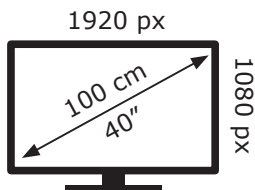

ENERG

GRUNDIG

40 GFF 6930 A UYJ000

43 kWh/1000h

2019/2013